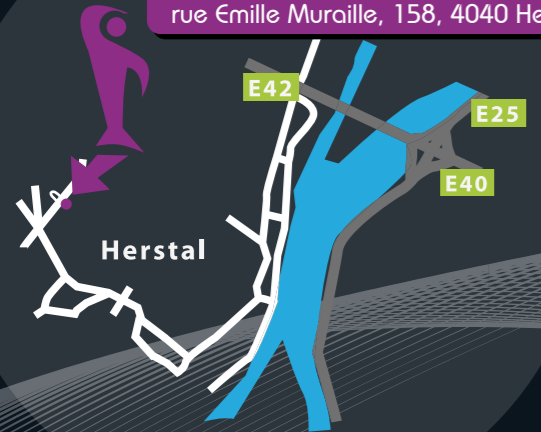

Plan

Salle VIP du Hall omnisports de La Préalles,  
rue Emille Muraille, 158, 4040 Herstal.

Basse-Meuse développement asbl

rue Perreau, 18/01 – 4680 Oupeye  
Tél. : + 32 (0)4 264 31 80  
Fax : + 32 (0)4 264 35 74  
E-mail : [extensio@bassemeuse.be](mailto:extensio@bassemeuse.be)  
Web : [www.bassemeuse.be](http://www.bassemeuse.be)